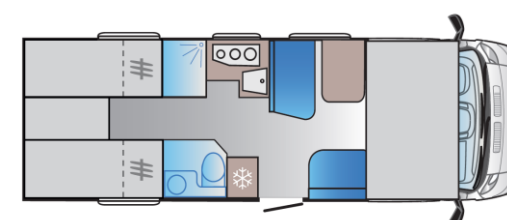

FIAT

Basisfahrzeug

Heizung

V SERIE

C SERIE

S SERIE

Nur EIN Bestellmonat

A SERIE

A 75SL