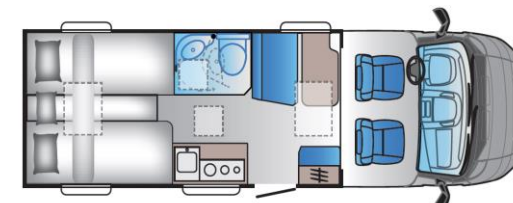

FIAT

Basisfahrzeug

Heizung

V SERIE

C SERIE

C 65SL

S SERIE

Nur EIN Bestellmonat

A SERIE