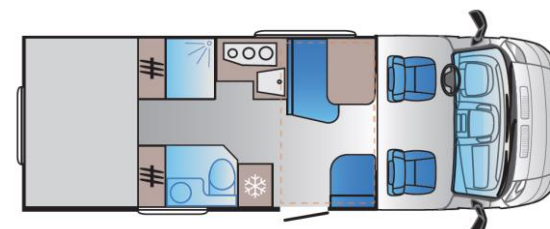

FIAT

Basisfahrzeug

Heizung

V SERIE

C SERIE

S SERIE

S 70SP

Nur EIN Bestellmonat

A SERIE