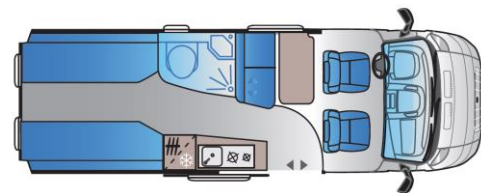

FIAT

Basisfahrzeug

Heizung

V SERIE

V 65SL

C SERIE

S SERIE

Nur EIN Bestellmonat

A SERIE