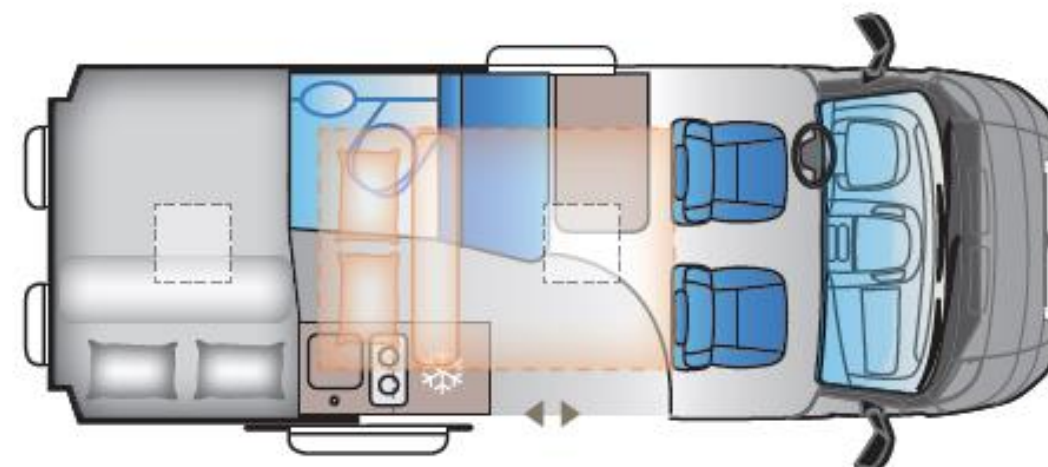

V SERIE
5 Grundrisse

C SERIE
2 Grundrisse

S SERIE
5 Grundrisse

A SERIE
4 Grundrisse

V 55SP TentTop*

HAUPTMERKMALE

- 5,4 m Länge
- Aufstelldach (Elan), 2 zusätzliche Schlafplätze
- 4 eingetragene Sitzplätze / 4 Schlafplätze
- 84 l Kompressorkühlschrank
- Truma Diesel Heizung

* V 55SP mit optionalem Aufstelldach

V 55SP TentTop

Dimensionen:
 Fahrzeugbreite: 205 cm,
 Fahrzeughöhe: ca. 275 cm
 Höhe Innenraum: 190 cm

Basisfahrzeug
 Chassis: 35L
 Citroën (2.2 BlueHDi): 120, 140, 165
 Fiat (2.2 MultiJet3): 120, 140,

Wohnraumtür & Fenster
 Tür: Schiebetür
 Seitenfenster: Polyplastic (3x)

Wasser
 Frischwassertank 100L
 Abwassertank 70L

Heizung & Klima
 Truma Combi D

Stromversorgung & Multi Media
 Platz für 2 Batterien, 2-fach USB Port (1x), 230V Steckdose (2x), TV Vorinstallation (ANT / 12V)

Lichtdesign
 Voll LED.(4000 K) Ambientlicht, Spot-Leuchten im Aufstelldach (2), Leselampen, USB Ports (3)

Küche
 Küchenblock mit 2 Kochfeldern, 84 l Kompressorkühlschrank (Thetford)

Dinette
 Drehbarer Fahrer- und Beifahrersitz, Sitzbank mit zwei 3-Punkt-Sicherheitsgurten und Kopfstützen. Klappbarer Tisch.