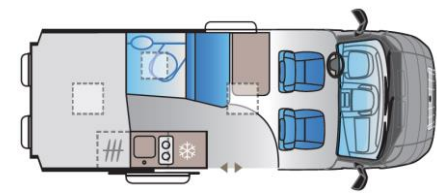

Lichtdesign
 Voll LED.(4000 K) Ambientlicht, Spot-Leuchten im Aufstelldach (2), Leselampen, USB Ports (3)

Küche
 Küchenblock mit 2 Kochfeldern, 84 l Kompressorkühlschrank (Thetford)

Dinette
 Drehbarer Fahrer- und Beifahrersitz, Sitzbank mit zwei 3-Punkt-Sicherheitsgurten und Kopfstützen. Klappbarer Tisch.

Schlafbereiche
 Heck: 195 x 145 / 116 cm
 Aufstelldach

Stauraum
 Garderobe
 Dachhängeschränke
 Stauraum unter Bett

V 55SP TentTop
Schlafzimmer mit Aussicht

- 5,4 m Länge
- 4 eingetragene Sitzplätze / 4 Schlafplätze
- 84 l Kompressorkühlschrank
- Viel Stauraum

Länge: 5,4 m

Anzahl Sitzplätze : 4

Anzahl Schlafplätze: 4

FIAT

Basisfahrzeug

Heizung

V SERIE

V 55P Truma Diesel
V 55P TentTop