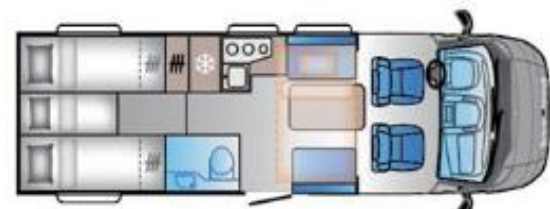

Nur EIN Bestellmonat

S 72DL