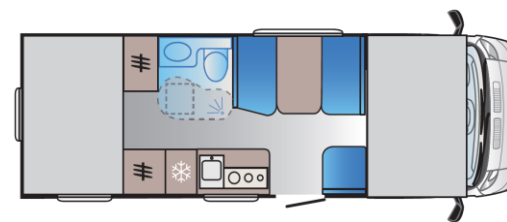

FIAT

Basisfahrzeug

Heizung

V SERIE

C SERIE

S SERIE

Nur EIN Bestellmonat

A SERIE

A 75DP