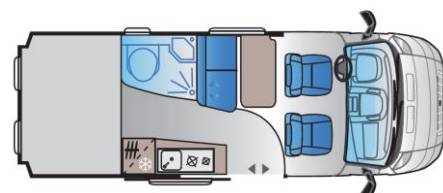

V 60SP Family Truma Diesel