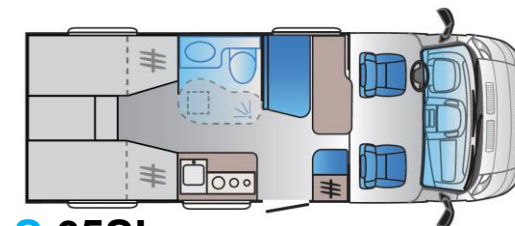

S SERIE

S 65SL