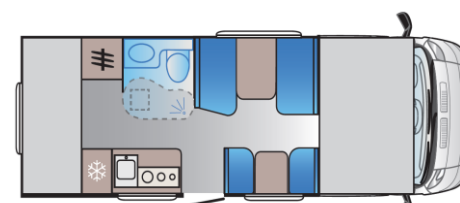

FIAT

Basisfahrzeug

Heizung

V SERIE

C SERIE

S SERIE

Nur EIN Bestellmonat

A SERIE

A 70DK