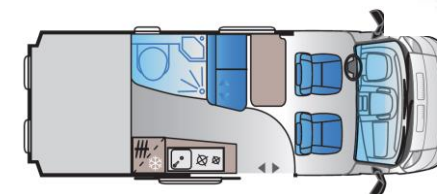

Lichtdesign
 Voll LED.(4000 K) Ambientlicht, Spot-Leuchten im Aufstelldach (2), Leselampen, USB Ports (3)

Küche
 Küchenblock mit 2 Kochfeldern, 84 l Kompressorkühlschrank (Thetford)

Dinette
 Drehbarer Fahrer- und Beifahrersitz, Sitzbank mit zwei 3-Punkt-Sicherheitsgurten und Kopfstützen. Klappbarer Tisch.

Schlafbereiche
 Heck: 195 x 145 / 116 cm
 Aufstelldach

Stauraum
 Garderobe
 Dachhängeschränke
 Stauraum unter Bett

V 55SP TentTop
Schlafzimmer mit Aussicht

- 5,4 m Länge
- 4 eingetragene Sitzplätze / 4 Schlafplätze
- 84 l Kompressorkühlschrank
- Viel Stauraum

Länge: 5,4 m

Anzahl Sitzplätze : 4

Anzahl Schlafplätze: 4

FIAT

Basisfahrzeug

Heizung

V SERIE

V 55P Truma Diesel
V 55P TentTop