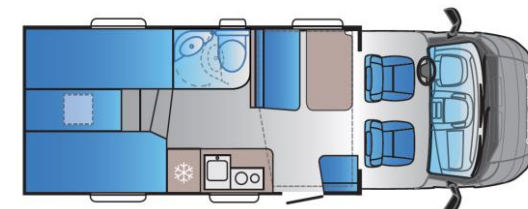

FIAT

Basisfahrzeug

Heizung

V SERIE

C SERIE

S SERIE

S 70SL

Nur EIN Bestellmonat

A SERIE