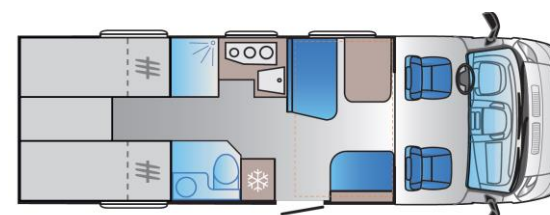

FIAT

Basisfahrzeug

Heizung

V SERIE

C SERIE

S SERIE

Nur EIN Bestellmonat

S 75SL

A SERIE