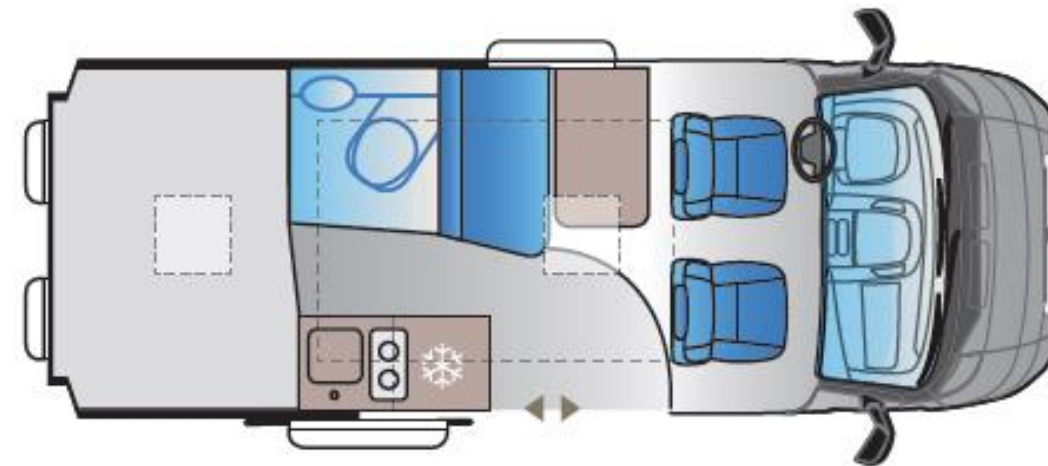

V SERIE
5 Grundrisse

C SERIE
2 Grundrisse

S SERIE
5 Grundrisse

A SERIE
4 Grundrisse

V 55SP TentTop*

HAUPTMERKMALE

- 5,4 m Länge
- Aufstelldach (Elan), 2 zusätzliche Schlafplätze
- 4 eingetragene Sitzplätze / 4 Schlafplätze
- 84 l Kompressorkühlschrank
- Truma Diesel Heizung

* V 55SP mit optionalem Aufstelldach

V 55SP TentTop

Dimensionen:
 Fahrzeugbreite: 205 cm,
 Fahrzeughöhe: ca. 275 cm
 Höhe Innenraum: 190 cm

Basisfahrzeug
 Chassis: 35L
 Citroën (2.2 BlueHDi): 120, 140, 165
 Fiat (2.2 MultiJet3): 120, 140,

Lichtdesign
 Voll LED.(4000 K) Ambientlicht, Spot-Leuchten im Aufstelldach (2), Leselampen, USB Ports (3)

Küche
 Küchenblock mit 2 Kochfeldern, 84 l Kompressorkühlschrank (Thetford)

Dinette
 Drehbarer Fahrer- und Beifahrersitz, Sitzbank mit zwei 3-Punkt-Sicherheitsgurten und Kopfstützen. Klappbarer Tisch.

Schlafbereiche
 Heck: 195 x 145 / 116 cm
 Aufstelldach

Stauraum
 Garderobe
 Dachhängeschränke
 Stauraum unter Bett

V 55SP TentTop
Schlafzimmer mit Aussicht

- 5,4 m Länge
- 4 eingetragene Sitzplätze / 4 Schlafplätze
- 84 l Kompressorkühlschrank
- Viel Stauraum