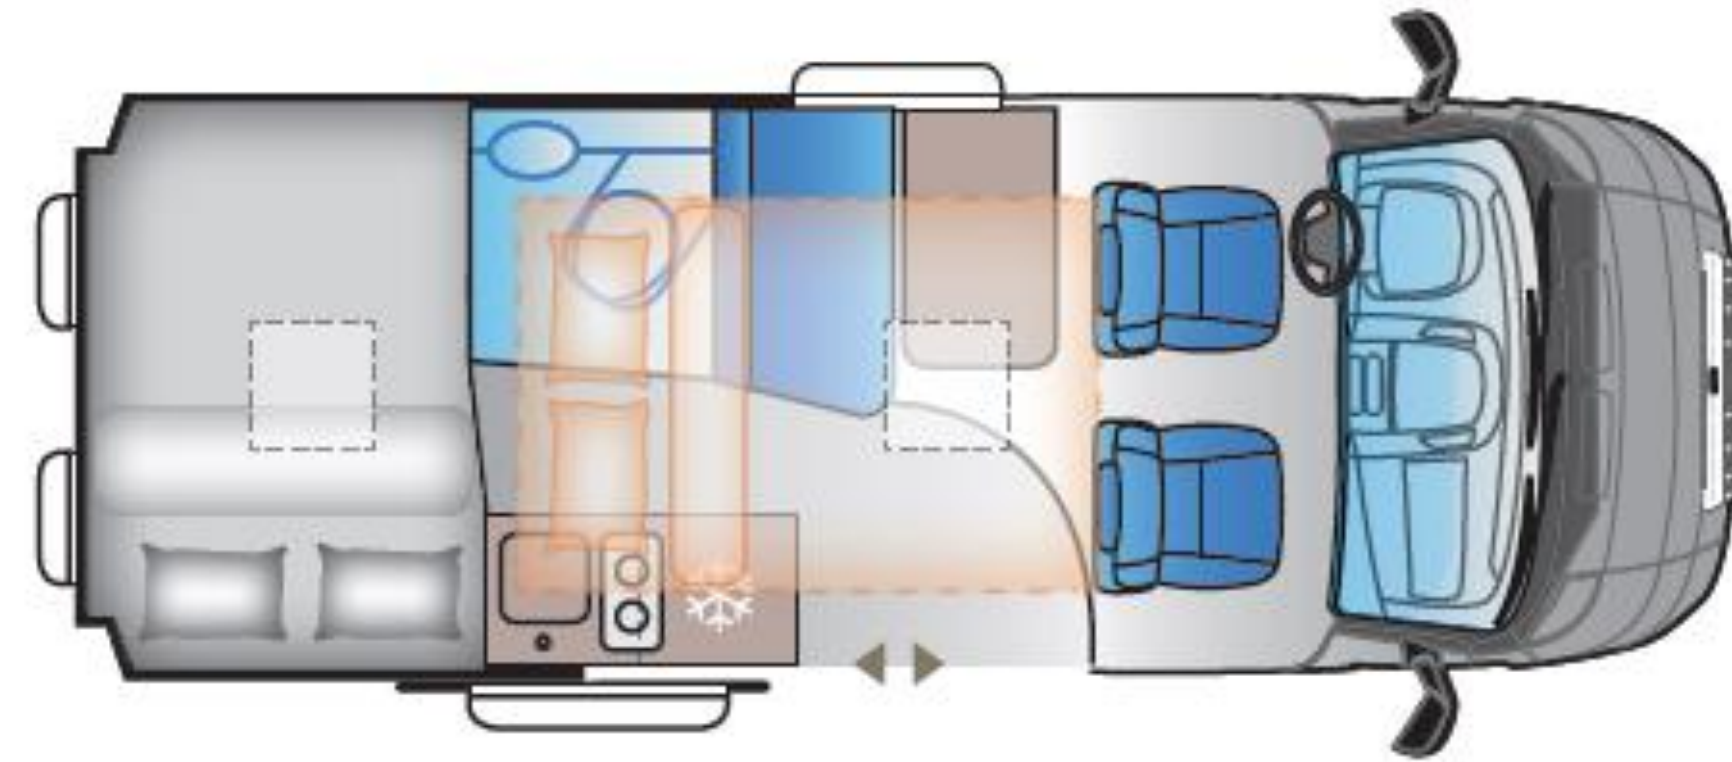

V SERIE
5 Grundrisse

C SERIE
2 Grundrisse

S SERIE
5 Grundrisse

A SERIE
4 Grundrisse

V 55SP TentTop*

HAUPTMERKMALE

- 5,4 m Länge
- Aufstelldach (Elan), 2 zusätzliche Schlafplätze
- 4 eingetragene Sitzplätze / 4 Schlafplätze
- 84 l Kompressorkühlschrank
- Truma Diesel Heizung

Wohnraumtür & Fenster
 Tür: Schiebetür
 Seitenfenster: Polyplastic (3x)

Wasser
 Frischwassertank 100L
 Abwassertank 70L

Heizung & Klima
 Truma Combi D

Stromversorgung & Multi Media
 Platz für 2 Batterien, 2-fach USB Port (1x), 230V Steckdose (2x), TV Vorinstallation (ANT / 12V)

Lichtdesign
 Voll LED.(4000 K) Ambientlicht, Spot-Leuchten im Aufstelldach (2), Leselampen, USB Ports (3)

Küche
 Küchenblock mit 2 Kochfeldern, 84 l Kompressorkühlschrank (Thetford)

Dinette
 Drehbarer Fahrer- und Beifahrersitz, Sitzbank mit zwei 3-Punkt-Sicherheitsgurten und Kopfstützen. Klappbarer Tisch.

Schlafbereiche
 Heck: 195 x 145 / 116 cm
 Aufstelldach

Stauraum
 Garderobe
 Dachhängeschränke
 Stauraum unter Bett

V 55SP TentTop
Schlafzimmer mit Aussicht

- 5,4 m Länge
- 4 eingetragene Sitzplätze / 4 Schlafplätze
- 84 l Kompressorkühlschrank
- Viel Stauraum