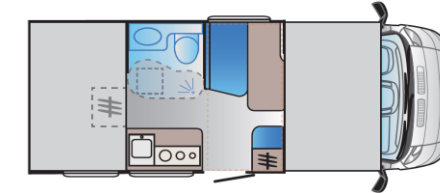

A SERIE

A 60SP