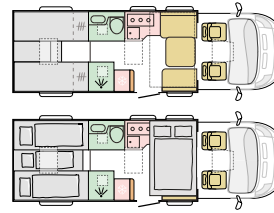

670 DL
L 770 (cm)
B 230 (cm) | 4 4+1