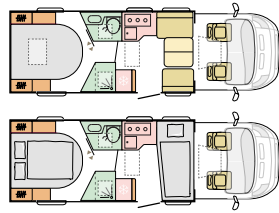

670 DC
L 770 (cm)
B 230 (cm) | 4 3