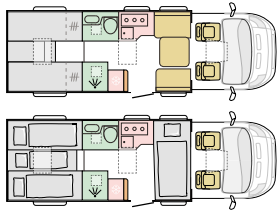

AL-KO

Alde

CORAL SUPREME MB

650 SL
L 729 (cm)
B 230 (cm) | 4 2+1

670 DC
L 770 (cm)
B 230 (cm) | 4 3

670 DL
L 770 (cm)
B 230 (cm) | 4 3+1

670 SL
L 770 (cm)
B 230 (cm) | 4 3+1

MATRIX SUPREME MB