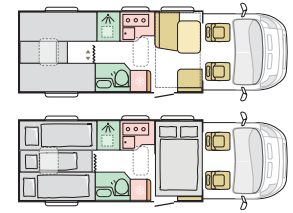

670 SL
L 770 (cm)
B 230 (cm) | 5 4+1