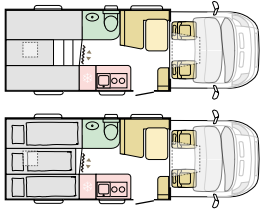

AL-KO

Alde

CORAL SUPREME MB

650 SL
L 729 (cm)
B 230 (cm) | 4 2+1

670 DC
L 770 (cm)
B 230 (cm) | 4 3

670 DL
L 770 (cm)
B 230 (cm) | 4 3+1

670 SL
L 770 (cm)
B 230 (cm) | 4 3+1

MATRIX SUPREME MB