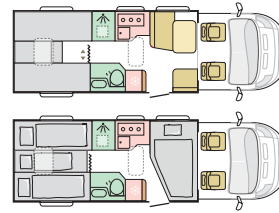

670 SL
L 770 (cm)
B 230 (cm) | 4 3+1