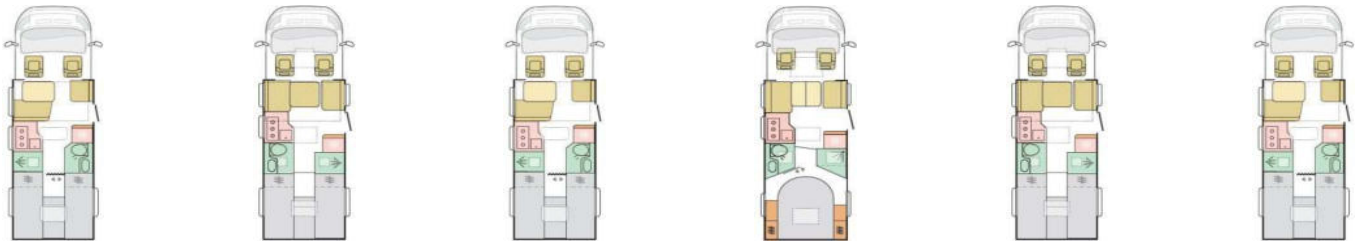

Axess 670 SL	Plus 670 DL	Plus 670 SL	Supreme 670 DC	Supreme 670 DL	Supreme 670 SL
79.599,00 €	86.999,00 €	86.199,00 €	95.999,00 €	96.399,00 €	95.899,00 €
82.399,00 €	89.799,00 €	88.999,00 €	98.799,00 €	99.199,00 €	98.699,00 €
84.099,00 €	91.499,00 €	90.699,00 €	100.799,00 €	101.199,00 €	100.699,00 €

Polster "Arno", Chassis Fiat Ducato mit Tiefrahmen, Airbag Fahrer+Beifahrer, ABS, ASR, ESP, EBD, HBA, LAC, MSR, Hillholder, Traction+, Tagfahrlicht, LED-Rücklicht, Klimaanlage FH, Außenspiegel elek. verstell- und beheizbar, Fensterheber FH elek., Funk-Zentralverriegelung FH, Tempomat, dreh- und höhenverstellbare Komfort-FH-Sitze mit Armlehnen im Wohnraumdesign, Abgasnorm Euro 6d-ISC-FCM, ECO-PACK (Stopp-Start + Lichtmaschine intelligent), Getriebe manuell (6+R), 16"-Räder, Reifen-Reparatur-Set, Frontstoßfänger lackiert in FH-Farbe, Funktions-Doppelnboden, AGM-Wohnraumbatterie 100Ah, Ladestation 230V / 12V in Garage, Sicherheits-Gasregler MonoControl CS, Dunstabzug, Abdeckung Kocher + Spüle (außer Matrix Axess 600 SL), Abtropfschale, Cassetten-Toilette mit elektrischer Spülung, Hubbett über Dinette

Zusätzlich nur bei Supreme: Rückfahrwarner (auch bei Plus), Nebel-Scheinwerfer, Lenkrad in Lederoptik, Leichtmetall-Felgen, Kühlergrill schwarz, Kurbelstützen hinten, Fold-Verdunkelung Fahrerhaus, Wohnraumbür mit Fliegenschutz + Fenster + ZV, Wohnraumfenster mit Rahmen (auch bei Plus), Ladebooster, TFT-Halterung, Gasfilter, Warmwasser-Fußbodenheizung