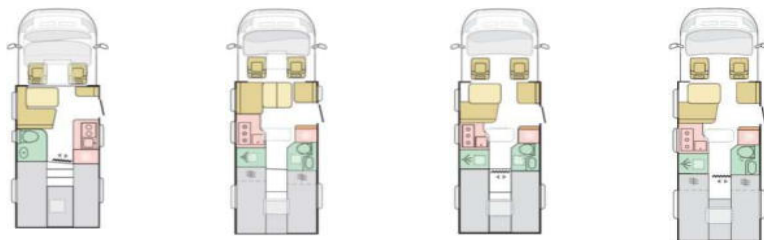

CORAL AXESS/PLUS/SUPREME (auf Fiat Ducato)

Saison 2024

MODELLE UND MOTOR-CHASSIS-KOMBINATIONEN

Modelle	Axess 600 SL	Axess 650 DL	Axess 650 SL	Axess 670 SL
140 Multijet (2184ccm / 103kW) / 3500 oder 3650kg	76.599,00 €	78.299,00 €	77.599,00 €	78.499,00 €
180 Multijet (2184ccm / 131kW) / 3500 oder 3650kg (Mehrgewicht 15kg)	79.399,00 €	81.099,00 €	80.399,00 €	81.299,00 €
180 Multijet (2184ccm / 131kW) / 4400kg Maxi (Mehrgewicht 40-55kg)	81.099,00 €	82.799,00 €	82.099,00 €	82.999,00 €

SERIENMÄSSIGE AUSSTATTUNGEN

Polster "Arno", Chassis Fiat Ducato mit Tieffrahmen, Airbag Fahrer+Beifahrer, ABS, ASR, ESP, EBD, HBA, LAC, MSR, Hillholder, Traction+, Tagfahrlicht, LED-Rücklicht, Klimaanlage FH, Außenspiegel elek. verstell- und beheizbar, Fensterheber FH elek., Funk-Zentralverriegelung FH, Tempomat, dreh- und höhenverstellbare Komfort-FH-Sitze mit Armlehnen im Wohnraumdesign, Abgasnorm Euro 6d-ISC-FCM, ECO-PACK (Stopp-Start + Lichtmaschine intelligent), Getriebe manuell (6+R), 16"-Räder, Reifen-Reparatur-Set, Frontstoßfänger lackiert in FH-Farbe, Funktions-Doppelnboden, AGM-Wohnraumbatterie 100Ah, Ladestation 230V / 12V in Garage, Sicherheits-Gasregler MonoControl CS, Dunstabzug, Abdeckung Kocher + Spüle, Abtropfschale, Cassetten-Toilette mit elektrischer Spülung

Zusätzlich nur bei Supreme: Rückfahrwarner (auch bei Plus), Nebel-Scheinwerfer, Lenkrad in Lederoptik, Leichtmetall-Felgen, Kühlergrill schwarz, Kurbelstützen hinten, Fold-Verdunkelung Fahrerhaus, Wohnraumbür mit Fliegenschutz + Fenster + ZV, Wohnraumfenster mit Rahmen (auch bei Plus), Ladebooster, TFT-Halterung, Gasfilter, Warmwasser-Fußbodenheizung

AUSSTATTUNGEN