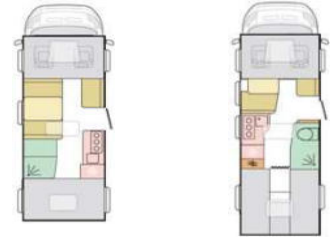

Saison 2024

Sparen Sie bis zu 7.226 Euro

MODELLE UND MOTOR-CHASSIS-KOMBINATIONEN

Modelle	ALL-IN 600 DP	ALL-IN 660 SL
Blue HDi 140 (2179ccm / 103kW) / 3500 oder 3650kg	74.899,00 €	77.599,00 €
Blue HDi 165 (2179ccm / 122kW) / 3500 oder 3650kg	76.899,00 €	79.599,00 €
Blue HDi 165 (2179ccm / 122kW) / 4005kg Heavy (Mehrgewicht 25kg)	78.099,00 €	80.799,00 €

SERIENMÄSSIGE AUSSTATTUNGEN

Polster "Arno", Chassis Citroen Jumper mit Tiefrahmen, Airbag Fahrer+Beifahrer, Isofix-Kindersitz-Befestigung Rückbank (1 Stück), ABS, ASR, ESP, EBD, HBA, LAC, MSR, Hillholder, Traction+, Tagfahrlicht, Nebel-Scheinwerfer, LED-Rücklicht, Klimaanlage FH, Außenspiegel elek. verstell- und beheizbar, Fensterheber FH elek., Funk-Zentralverriegelung FH, Tempomat, Lenkrad in Lederoptik, höhenverstellbare Komfort-FH-Sitze mit Armlehnen im Wohnraumdesign, Abgasnorm Euro 6-2, Stopp-Start-System, Getriebe manuell (6+R), 16"-Räder, Reifen-Reparatur-Set, Kurbelstützen hinten, Frontstoßfänger lackiert in FH-Farbe, falt-Verdunkelung Fahrerhaus, Wohnraumtür mit Fliegenschutz + Fenster + ZV, Panorama-Dachhaube Front, Sonnenschutz-Markise, AGM-Wohnraumbatterie 100Ah, Ladebooster, Ladestation 230V / 12V in Garage, TFT-Halterung, Sicherheits-Gasregler MonoControl CS, Gasfilter, Dunstabzug, Abdeckung Kocher + Spüle, Abtropfschale, Cassetten-Toilette mit elektrischer Spülung

AUSSTATTUNGEN

Maximal zulässige Gesamtmasse (kg)	3500 / 3650 / 4005	3500 / 3650 / 4005
Masse im fahrbereiten Zustand (kg) *	3120 / 3120 / 3145	3160 / 3160 / 3185
Maximale Zuladung (kg) *	380 / 530 / 860	340 / 490 / 820
Maximale Anhängelast (kg)	2000 / 1950 / 1850	2000 / 1950 / 1850
Eingetragene Sitzplätze inkl. Fahrer (bei Grundausstattung)	4 / 6 / 6	4 / 5 / 5
Außenlänge / -breite / -höhe (cm)	699 / 230 / 309	739 / 230 / 309
Durchfahrtsbreite (inkl. ASP.) / Radstand (cm)	279 / 404	279 / 404
Innenhöhe (cm)	229-204	229-204
Wandstärke Dach / Wände / Boden (mm)	31 / 31 / 41	31 / 31 / 41
Außenhaut Dach / Wände / Boden	GfK / GfK / GfK	GfK / GfK / GfK
Außenfarbe	Weiß	Weiß
Möbeldekor	Naturale	Naturale
Schlafplätze	6	5+1
Bettenmaße Alkoven (cm)	200-180x140	200-180x140
Bettenmaße Dinette (cm)	205x120-110	205x105-55
Bettenmaße Heck (cm)	205x130	200x80, 190x80, 150x40
3- / 2-Punkt-Gurte / Isofix Kindersitzbefest. Rückbank	4 / 2 / X	4 / 1 / X
Diesel-Tank (l) / AdBlue-Tank (l)	90 / 19	90 / 19
Frischwassertank Fahr- / Wohnstellung (l)	20** / 100	20** / 115
Abwassertank (l) / isoliert und beheizbar	85 / X	85 / X
Kapazität Gaskasten (kg)	2x 11	2x 11
Absorber-Kühlschrank (l)	140	140
Gas-Kocher (Flammen)	3	3
Gas-Heizung	Combi 6 CP Plus	Combi 6 CP Plus
Dachhaube Wohn- / Schlafräum (cm)	70x50 / 40x40	70x50 / 40x40
Außenstauklappe links / rechts (cm)	74x110 / 74x110	74x120 / 74x120

X = Serienmäßige Ausstattung / O = Optionale Ausstattung / P = Paket EXKLUSIV / -- = Nicht serienmäßig/möglich / FH = Fahrerhaus