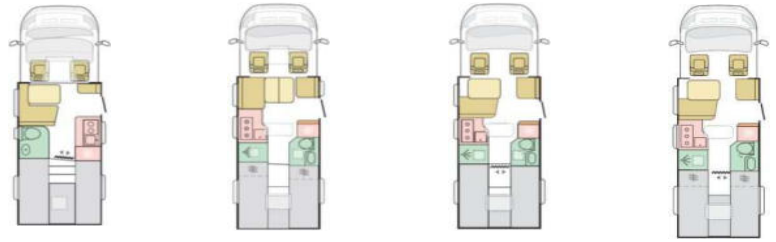

Saison 2024

Sparen Sie bis zu 8.926 Euro

MODELLE UND MOTOR-CHASSIS-KOMBINATIONEN

Modelle	ALL-IN 600 SL	ALL-IN 650 DL	ALL-IN 650 SL	ALL-IN 670 SL
Blue HDi 140 (2179ccm / 103kW) / 3500 oder 3650kg	72.999,00 €	74.599,00 €	73.999,00 €	74.899,00 €
Blue HDi 165 (2179ccm / 122kW) / 3500 oder 3650kg	74.999,00 €	76.599,00 €	75.999,00 €	76.899,00 €
Blue HDi 165 (2179ccm / 122kW) / 4005kg Heavy (Mehrgewicht 25kg)	76.199,00 €	77.799,00 €	77.199,00 €	78.099,00 €

SERIENMÄSSIGE AUSSTATTUNGEN

Polster "Arno", Chassis Citroen Jumper mit Tiefrahmen, Airbag Fahrer+Beifahrer, Isofix-Kindersitz-Befestigung Rückbank (1 Stück, nicht bei 650DL), ABS, ASR, ESP, EBD, HBA, LAC, MSR, Hillholder, Traction+, Tagfahrlicht, Nebel-Scheinwerfer, LED-Rücklicht, Klimaanlage FH, Außenspiegel elek. verstell- und beheizbar, Fensterheber FH elek., Funk-Zentralverriegelung FH, Tempomat, Lenkrad in Lederoptik, dreh- und höhenverstellbare Komfort-FH-Sitze mit Armlehnen im Wohnraumdesign, Abgasnorm Euro 6-2, Stopp-Start-System, Getriebe manuell (6+R), 16"-Räder, Reifen-Reparatur-Set, Kurbelstützen hinten, Frontstoßfänger lackiert in FH-Farbe, falt-Verdunkelung Fahrerhaus, Wohnraumbatterie mit Fliegenschutz + Fenster + ZV, Panorama-Dachhaube Front, Sonnenschutz-Markise, Funktions-Doppelnboden, AGM-Wohnraumbatterie 100Ah, Ladebooster, Ladestation 230V / 12V in Garage, TFT-Halterung, Sicherheits-Gasregler MonoControl CS, Gasfilter, Dunstabzug, Abdeckung Kocher + Spüle, Abtropfschale, Cassetten-Toilette mit elektrischer Spülung

AUSSTATTUNGEN