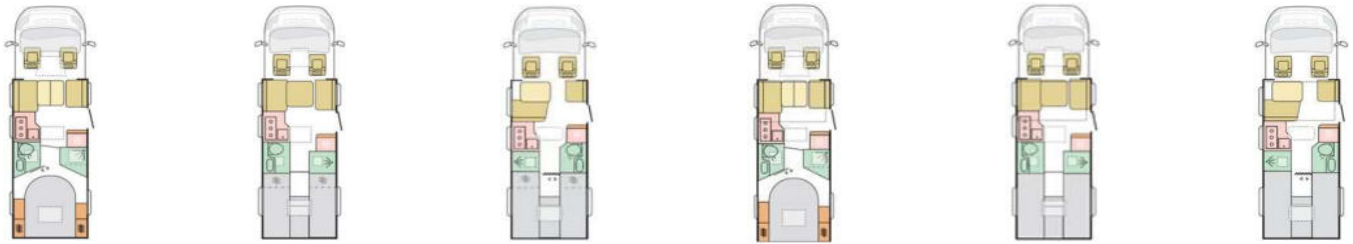

Coral 670 DC

Coral 670 DL

Coral 670 SL

Matrix 670 DC

Matrix 670 DL

Matrix 670 SL

112.399,00 €

112.699,00 €

113.199,00 €

112.399,00 €

112.699,00 €

112.699,00 €

118.299,00 €

118.599,00 €

119.099,00 €

118.299,00 €

118.599,00 €

118.599,00 €

Polster "Arno", Chassis Mercedes Sprinter mit Al-Ko-Tiefrahmen, Airbag Fahrer+Beifahrer, Isofix-Kindersitz-Befestigung Rückbank (1 Stück, nur bei 670SL), ABS, ASR, ESP, Notbrems-Assistent, Seitenwind-Assistent, Berganfahrhilfe, Bergabfahr-Assistent (nur bei 417CDI), Reifendruck-Kontrollsystem, Notruf-System, Tagfahrlicht, Nebel-Scheinwerfer, LED-Rücklicht, Klimaanlage FH, Tempomat, Regensensor, Rückfahrwarner, Außenspiegel elek. verstell- und beheizbar, Fensterheber FH elek., Funk-Zentralverriegelung FH, Multifunktions-Lenkrad in Lederoptik, dreh- und höhenverstellbare Komfort-FH-Sitze mit Armlehnen im Wohnraumdesign, Abgasnorm Euro VI, Stopp-Start-System, Getriebe manuell (6+R), Frontantrieb, 16"-Räder, Leichtmetall-Felgen, Reifen-Reparatur-Set, Handbremse elek., Kurbelstützen hinten, Fold-Verdunkelung Fahrerhaus, Wohnraumbatterien mit Fliegenschutz + Fenster + ZV, Wohnraumfenster mit Rahmen, Panorama-Dachhaube Front, Funktions-Doppelnboden, AGM-Wohnraumbatterie 100Ah, Ladebooster, Ladestation 230V / 12V in Garage, TFT-Halterung, Sicherheits-Gasregler MonoControl CS, Gasfilter, Warmwasser-Fußbodenheizung, Dunstabzug, Abdeckung Kocher + Spüle, Backofen mit Grill, Abtropfschale, Cassetten-Toilette mit elektrischer Spülung

4500 / 3880

4500 / 3880

4500 / 3880

4500 / 3880

4500 / 3880

4500 / 3880

3310 / 3310

3310 / 3310

3310 / 3310

3370 / 3370

3370 / 3370

3370 / 3370

1190 / 570

1190 / 570

1190 / 570

1130 / 510

1130 / 510

1130 / 510

1380 / 2000

1380 / 2000

1380 / 2000

1380 / 2000

1380 / 2000

1380 / 2000

4

4

4 (+1 optional)

4

4

4 (+1 optional)

769 / 230 / 290

769 / 230 / 290

769 / 230 / 290

769 / 230 / 290

769 / 230 / 290

769 / 230 / 290

270 / 430

270 / 430

270 / 430

270 / 430

270 / 430

270 / 430

203-193

203-193

203-193

198-191

198-191

198-191

31 / 31 / 41

31 / 31 / 41

31 / 31 / 41

31 / 31 / 41

31 / 31 / 41

31 / 31 / 41

GfK / Alu / GfK

GfK / Alu / GfK

GfK / Alu / GfK

GfK / Alu / GfK

GfK / Alu / GfK

GfK / Alu / GfK

Tenorit-Grau Metallic

Tenorit-Grau Metallic

Tenorit-Grau Metallic

Tenorit-Grau Metallic

Tenorit-Grau Metallic

Tenorit-Grau Metallic

Moro

Moro

Moro

Moro

Moro

Moro

3

3+1

2+1

4

4+1

4+1

205x100-85

205x100-85

--

--

--

--

--

--

--

200x125 / X

200x125 / X

200x125 / X

195x150

2x 200x75, 180x40

2x 200x75, 180x40

195x150

2x 200x75, 180x40

2x 200x75, 180x40

4 / 1

4 / 1

4 (+1 opt.) / 1

4 / 1

4 / 1

4 (+1 opt.) / 1

90 / 22

90 / 22

90 / 22

90 / 22

90 / 22

90 / 22

20** / 150

20** / 150

20** / 150

20** / 150

20** / 150

20** / 150

150 / X

150 / X

150 / X

150 / X

150 / X

150 / X

2x 11

2x 11

2x 11

2x 11

2x 11

2x 11

140

140

140

140

140

140

3

3

3

3

3

3

Alde Compact 3030

Alde Compact 3030

Alde Compact 3030

Alde Compact 3030

Alde Compact 3030

Alde Compact 3030

65x135 / 70x50

65x135 / 70x50

70x40 / 70x50

70x40 / 70x50

70x40 / 70x50

70x40 / 70x50

85x110 / 85x110

85x120 / 85x120