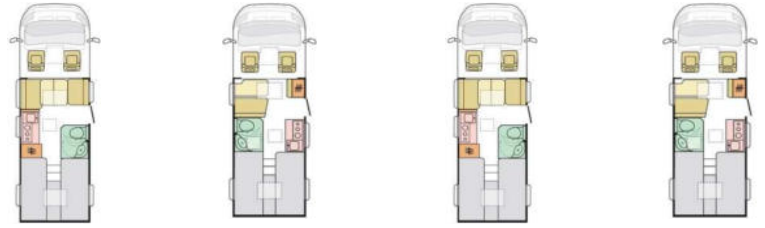

Saison 2024

MODELLE UND MOTOR-CHASSIS-KOMBINATIONEN

Modelle	Axess DL	Axess SL	Supreme DL	Supreme SL
140 Multijet (2184ccm / 103kW) / 3500 oder 3650kg	73.099,00 €	72.299,00 €	80.999,00 €	79.999,00 €
180 Multijet (2184ccm / 131kW) / Automatik / 3500 o. 3650kg (+35kg)	79.499,00 €	78.699,00 €	87.399,00 €	86.399,00 €

SERIENMÄSSIGE AUSSTATTUNGEN

Polster "Arno", Chassis Fiat Ducato mit Tiefrahmen, Airbag Fahrer+Beifahrer, ABS, ASR, ESP, EBD, HBA, LAC, MSR, Hillholder, Traction+, Tagfahrlicht, LED-Rücklicht, Klimaanlage FH, Außenspiegel elek. verstell- und beheizbar, Fensterheber FH elek., Funk-Zentralverriegelung FH, Tempomat, Rückfahrwarner, dreh- und höhenverstellbare Komfort-FH-Sitze mit Armlehnen im Wohnraumdesign, Abgasnorm Euro 6d-ISC-FCM, ECO-PACK (Stopp-Start + Lichtmaschine intelligent), Getriebe manuell (6+R), 16"-Räder, Reifen-Reparatur-Set, Frontstoßfänger lackiert in FH-Farbe, Wohnraumfenster mit Rahmen, AGM-Wohnraumbatterie 100Ah, Ladestation 230V / 12V in Garage, Sicherheits-Gasregler MonoControl CS, Dunstabzug, Abdeckung Kocher + Spüle, Abtropfschale, Schwenkbad, Cassetten-Toilette mit elektrischer Spülung

Zusätzlich nur bei Supreme: Rückfahrwarner, Nebel-Scheinwerfer, Lenkrad in Lederoptik, Leichtmetall-Felgen, Kühlergrill schwarz, Kurbelstützen hinten, Fold-Verdunkelung Fahrerhaus, Wohnraumbür mit Fliegenschutz + Fenster + ZV, Wohnraumfenster mit Rahmen, Ladebooster, TFT-Halterung, Gasfilter

AUSSTATTUNGEN