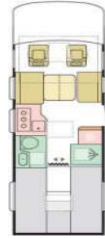

Supreme 700 DC

Supreme 700 DL

Supreme 700 SL

109.399,00 €
114.199,00 €

109.699,00 €
114.499,00 €

108.199,00 €
112.999,00 €

Polster "Arno", Chassis Fiat Ducato mit Tiefrahmen, Airbag Fahrer+Beifahrer, ABS, ASR, ESP, EBD, HBA, LAC, MSR, Hillholder, Traction+, Rückfahrwarner, LED-Tagfahrlicht, LED-Frontscheinwerfer, LED-Nebel-Scheinwerfer, LED-Rücklicht, Klimaanlage FH, Hängende Außenspiegel elek. verstell- und beheizbar, Fensterheber FH links elek., Funk-Zentralverriegelung FH, Tempomat, dreh- und höhenverstellbare Komfort-FH-Sitze mit Armlehnen im Wohnraumdesign, Abgasnorm Euro 6d-ISC-FCM, ECO-PACK (Stopp-Start + Lichtmaschine intelligent), Getriebe manuell (6+R), 16"-Räder, Reifen-Reparatur-Set, Wohnraumfenster mit Rahmen, Panorama-Dachhaube Front, Funktions-Doppelnboden, AGM-Wohnraumbatterie 100Ah, Ladestation 230V / 12V in Garage, Sicherheits-Gasregler MonoControl CS, Dunstabzug, Abdeckung Kocher + Spüle, Abtropfschale, Cassetten-Toilette mit elektrischer Spülung

Zusätzlich nur bei Supreme: Lenkrad in Lederoptik, Leichtmetall-Felgen, Kurbelstützen hinten, falt-Verdunkelung Fahrerhaus, Wohnraumbür mit Fliegenschutz + Fenster + ZV, Ladebooster, TFT-Halterung, Gasfilter, Warmwasser-Fußbodenheizung

3650 / 4400	3650 / 4400	3650 / 4400
3300 / 3355	3300 / 3355	3300 / 3355
350 / 1045	350 / 1045	350 / 1045
1950 / 1750	1950 / 1750	1950 / 1750
4	4	4 (+1 optional)
749 / 232 / 297	749 / 232 / 297	749 / 232 / 297
279 / 404	279 / 404	279 / 404
204	204	204
31 / 31 / 41	31 / 31 / 41	31 / 31 / 41
GfK / Alu / GfK	GfK / Alu / GfK	GfK / Alu / GfK
Silber-Grau	Silber-Grau	Silber-Grau
Moro	Moro	Moro
4	4+1	4+1
190x150 / X	190x150 / X	190x150 / X
190x150	200x80, 195x80, 175x40	200x80, 195x80, 175x40
4 / --	4 / --	4 (+1 optional) / O
90 / 19	90 / 19	90 / 19
20** / 115	20** / 115	20** / 115
85 / X	85 / X	85 / X
2x 11	2x 11	2x 11
140	140	140
3	3	3
Alde Compact 3030	Alde Compact 3030	Alde Compact 3030
70x50 / 70x50	70x50 / 70x50	70x50 / 70x50
85x120 / 85x120	85x120 / 85x120	85x120 / 85x120