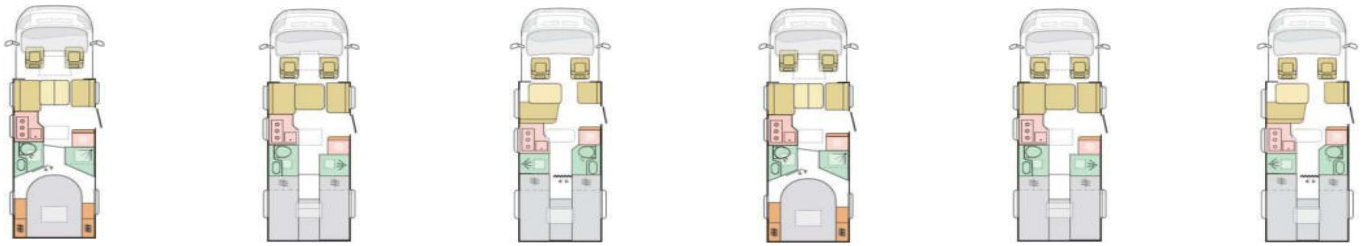

Plus 670 DC	Plus 670 DL	Plus 670 SL	Supreme 670 DC	Supreme 670 DL	Supreme 670 SL
85.899,00 €	86.299,00 €	85.399,00 €	95.999,00 €	96.399,00 €	95.899,00 €
88.699,00 €	89.099,00 €	88.199,00 €	98.799,00 €	99.199,00 €	98.699,00 €
90.399,00 €	90.799,00 €	89.899,00 €	100.799,00 €	101.199,00 €	100.699,00 €

Polster "Arno", Chassis Fiat Ducato mit Tiefrahmen, Airbag Fahrer+Beifahrer, ABS, ASR, ESP, EBD, HBA, LAC, MSR, Hillholder, Traction+, Tagfahrlicht, LED-Rücklicht, Klimaanlage FH, Außenspiegel elek. verstell- und beheizbar, Fensterheber FH elek., Funk-Zentralverriegelung FH, Tempomat, dreh- und höhenverstellbare Komfort-FH-Sitze mit Armlehnen im Wohnraumdesign, Abgasnorm Euro 6d-ISC-FCM, ECO-PACK (Stopp-Start + Lichtmaschine intelligent), Getriebe manuell (6+R), 16"-Räder, Reifen-Reparatur-Set, Frontstoßfänger lackiert in FH-Farbe, Funktions-Doppelnboden, AGM-Wohnraumbatterie 100Ah, Ladestation 230V / 12V in Garage, Sicherheits-Gasregler MonoControl CS, Dunstabzug, Abdeckung Kocher + Spüle, Abtropfschale, Cassetten-Toilette mit elektrischer Spülung

Zusätzlich nur bei Supreme: Rückfahrwarner (auch bei Plus), Nebel-Scheinwerfer, Lenkrad in Lederoptik, Leichtmetall-Felgen, Kühlergrill schwarz, Kurbelstützen hinten, Fold-Verdunkelung Fahrerhaus, Wohnraumtür mit Fliegenschutz + Fenster + ZV, Wohnraumfenster mit Rahmen (auch bei Plus), Ladebooster, TFT-Halterung, Gasfilter, Warmwasser-Fußbodenheizung