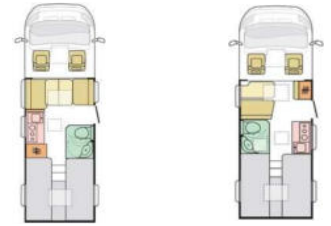

Saison 2024

Sparen Sie bis zu 8.226 Euro

MODELLE UND MOTOR-CHASSIS-KOMBINATIONEN

Modelle	ALL-IN DL	ALL-IN SL
Blue HDi 140 (2179ccm / 103kW) / 3500kg oder 3650kg	69.999,00 €	69.399,00 €
Blue HDi 165 (2179ccm / 122kW) / 3500kg oder 3650kg	71.999,00 €	71.399,00 €

SERIENMÄSSIGE AUSSTATTUNGEN

Polster "Arno", Chassis Citroen Jumper mit Tiefrahmen, Airbag Fahrer+Beifahrer, Isofix-Kindersitz-Befestigung Rückbank (1 Stück, nicht bei DL), ABS, ASR, ESP, EBD, HBA, LAC, MSR, Hillholder, Traction+, Tagfahrlicht, Nebel-Scheinwerfer, LED-Rücklicht, Klimaanlage FH, Außenspiegel elek. verstell- und beheizbar, Fensterheber FH elek., Funk-Zentralverriegelung FH, Tempomat, Lenkrad in Lederoptik, dreh- und höhenverstellbare Komfort-FH-Sitze mit Armlehnen im Wohnraumdesign, Abgasnorm Euro 6-2, Stopp-Start-System, Getriebe manuell (6+R), 16"-Räder, Reifen-Reparatur-Set, Kurbelstützen hinten, Frontstoßfänger lackiert in FH-Farbe, Falt-Verdunkelung Fahrerhaus, Wohnraumbür mit Fliegenschutz + Fenster + ZV, Panorama-Dachhaube Front, Sonnenschutz-Markise, AGM-Wohnraumbatterie 100Ah, Ladebooster, Ladestation 230V / 12V in Garage, TFT-Halterung, Sicherheits-Gasregler MonoControl CS, Gasfilter, Dunstabzug, Abdeckung Kocher + Spüle, Abtropfschale, Schwenkbad, Cassetten-Toilette mit elektrischer Spülung

AUSSTATTUNGEN

Maximal zulässige Gesamtmasse (kg)	3500 / 3650	3500 / 3650
Masse im fahrbereiten Zustand (kg) *	2920 / 2920	2920 / 2920
Maximale Zuladung (kg) *	580 / 730	580 / 730
Maximale Anhängelast (kg)	2000 / 1950	2000 / 1950
Eingetragene Sitzplätze inkl. Fahrer (bei Grundausstattung)	4	4
Außenlänge / -breite / -höhe (cm)	699 / 212 / 278	679 / 212 / 278
Durchfahrtsbreite (inkl. ASP.) / Radstand (cm)	249 / 380	249 / 380
Innenhöhe (cm)	198	198
Wandstärke Dach / Wände / Boden (mm)	31 / 31 / 41	31 / 31 / 41
Außenhaut Dach / Wände / Boden	GfK / GfK / GfK	GfK / GfK / GfK
Außenfarbe	Weiß	Weiß
Möbeldekor	Sandy Brown	Sandy Brown
Schlafplätze	3	2+1
Bettenmaße Dinette (cm)	190x90-80	165x90-50
Bettenmaße Heck (cm)	195x80, 195x75-65	200x85, 200x80-65
3- / 2-Punkt-Gurte / Isofix Kindersitzbefest. Rückbank	3 / 1 / --	4 / -- / X
Diesel-Tank (l) / AdBlue-Tank (l)	90 / 19	90 / 19
Frischwassertank (l)	140	140
Abwassertank (l) / isoliert und beheizbar	85 / X	85 / X
Kapazität Gaskasten (kg)	2x 11	2x 11
Kompressor-Kühlschrank (l)	84 (148 optional)	83
Gas-Kocher (Flammen)	3	3
Gas-Heizung	Combi 6 CP Plus	Combi 6 CP Plus
Dachhaube Wohn- / Schlafräum (cm)	70x50 / 40x40	70x50 / 40x40
Außenstauklappe links / rechts (cm)	80x105 / 80x105	58x105 / 80x105

X = Serienmäßige Ausstattung / O = Optionale Ausstattung / P = Paket EXKLUSIV / -- = Nicht serienmäßig/möglich / FH = Fahrerhaus